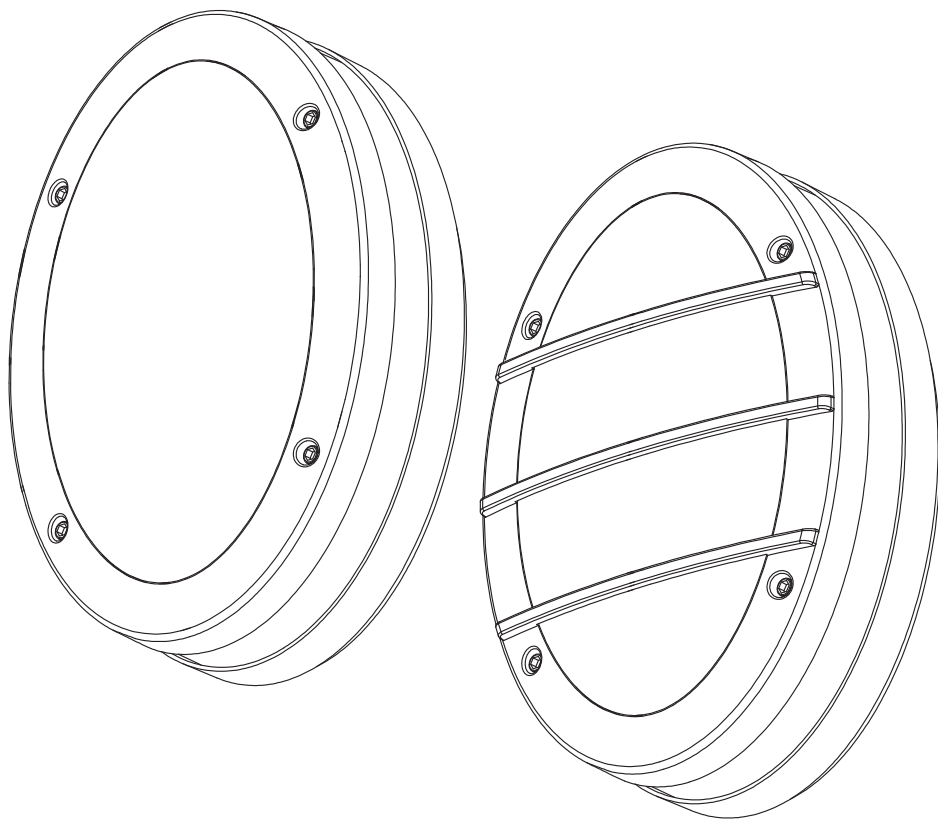

ENDURA® CLASSIC
ORBI ORBICK WALL

Lamps not included

	EAN	W _{max.}	Δ (°C)	V~	Hz	⊕
ENDURA CLASSIC ORBI W E27 IP65 DG	4099854182945	2x 18 (2x 15 LED)	-20...+40	220-240	50/60	E27
ENDURA CLASSIC ORBICK W E27 IP65 DG	4099854182969	2x 18 (2x 15 LED)	-20...+40	220-240	50/60	E27