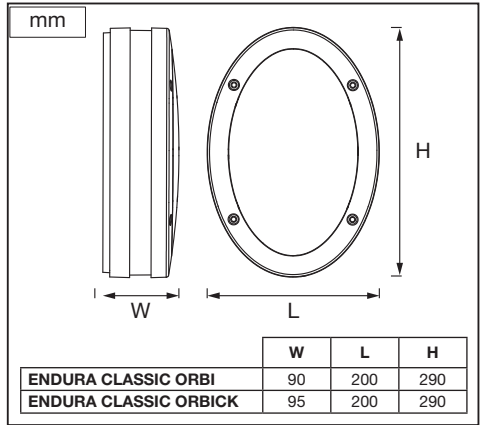

ENDURA® CLASSIC
ORBI ORBICK WALL

Lamps not included

	EAN	W _{max.}	Δ (°C)	V~	Hz	⊕
ENDURA CLASSIC ORBI W E27 IP65 DG	4099854182945	2x 18 (2x 15 LED)	-20...+40	220-240	50/60	E27
ENDURA CLASSIC ORBICK W E27 IP65 DG	4099854182969	2x 18 (2x 15 LED)	-20...+40	220-240	50/60	E27