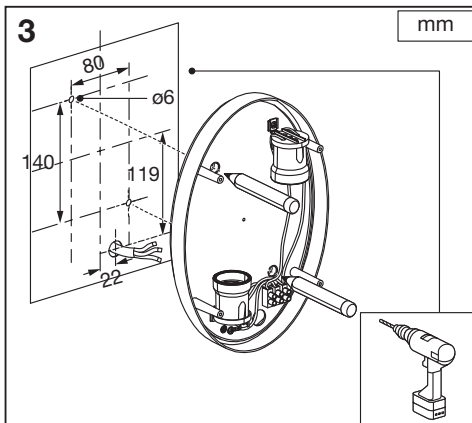

ENDURA® CLASSIC
ORBI ORBICK WALL

Lamps not included

	EAN	W _{max.}	Δ (°C)	V~	Hz	⊕
ENDURA CLASSIC ORBI W E27 IP65 DG	4099854182945	2x 18 (2x 15 LED)	-20...+40	220-240	50/60	E27
ENDURA CLASSIC ORBICK W E27 IP65 DG	4099854182969	2x 18 (2x 15 LED)	-20...+40	220-240	50/60	E27