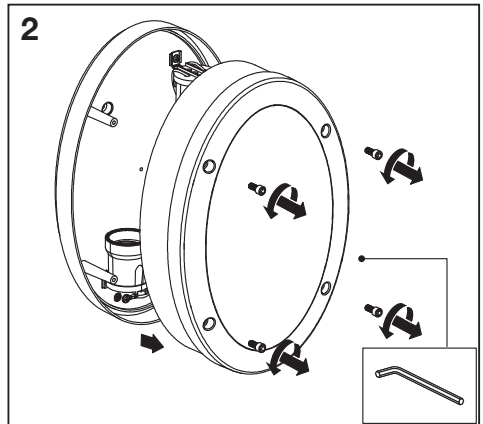

ENDURA® CLASSIC
ORBI ORBICK WALL

Lamps not included

	EAN	W _{max.}	Δ (°C)	V~	Hz	⊕
ENDURA CLASSIC ORBI W E27 IP65 DG	4099854182945	2x 18 (2x 15 LED)	-20...+40	220-240	50/60	E27
ENDURA CLASSIC ORBICK W E27 IP65 DG	4099854182969	2x 18 (2x 15 LED)	-20...+40	220-240	50/60	E27