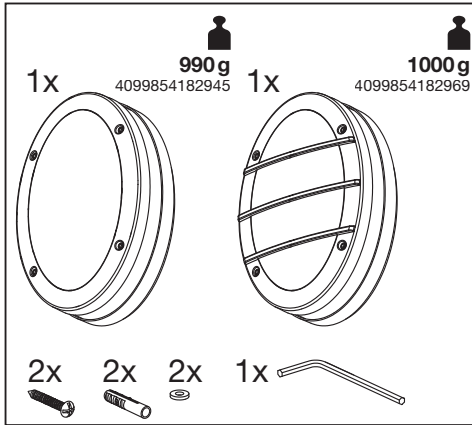

ENDURA® CLASSIC
ORBI ORBICK WALL

Lamps not included

	EAN	W _{max.}	Δ (°C)	V~	Hz	⊕
ENDURA CLASSIC ORBI W E27 IP65 DG	4099854182945	2x 18 (2x 15 LED)	-20...+40	220-240	50/60	E27
ENDURA CLASSIC ORBICK W E27 IP65 DG	4099854182969	2x 18 (2x 15 LED)	-20...+40	220-240	50/60	E27